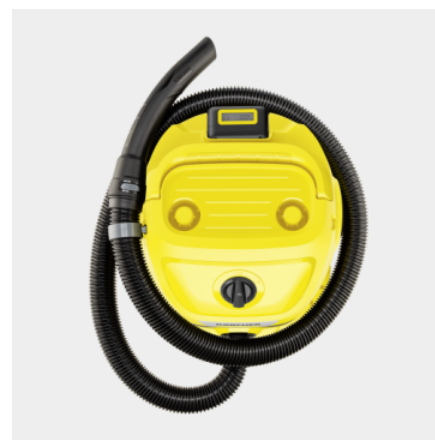

Vybavení

Sací hadice	m	1,8 / s rovnou rukojetí / Plast
Sací trubky	Kusy × m / mm	2 × 0,5 / 35 / Plast
Hubice pro vysávání mokrých/suchých nečistot		klipy
Štěrbínová hubice		■
Vliesový filtrační sáček	Kusy	1
Pěnový filtr		■
Funkce fukaru		■
Parkovací poloha		■
Sklopná rukojeť		■
Parkovací poloha na rukojeti vysavače - pro rychlé uchycení bez přerušení práce		■
Uložení sací hadice na hlavě zařízení		■
Uložiště pro další příslušenství na hlavě zařízení		■
Uložení příslušenství na přístroji		■
Ochrana proti nárazu		■
Vodící kolečka	Kusy	4

■ Obsaženo v objemu dodávky.

Výměnná baterie 18 V Battery Power

- Umožňuje práci nezávislou na elektrické síti a vytváří tak maximální svobodu pohybu.
- Real Time Technology s LCD displejem na baterii: zbývající doba chodu, zbývající doba nabití baterie a kapacita baterie.
- Kompatibilní se všemi zařízeními na 18 V platformě Kärcher Battery Power.

Praktické uložení příslušenství

- Prostorově úsporné, bezpečné a snadno dostupné úložiště příslušenství.
- Kompaktní úložiště zařízení.

Uložení sací hadice na hlavě zařízení

- Tam, kde není možné vysávání, lze využít praktickou funkci fukaru.
- Intuitivní zabezpečovací mechanismy pro leváky i praváky.