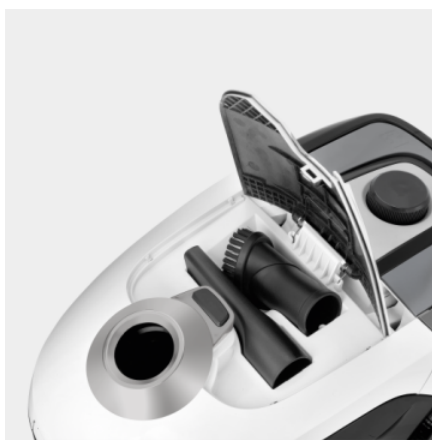

VC 2

Sáčkový vysavač VC 2 je praktický stroj pro vysávání bytů a menších domů. Jedná se o kompaktní vysavač s filtračním sáčkem.

Číslo produktu

1.198-035.0

- Snadno vyjímatelný filtrační sáček
- HEPA 13 (EN1822:1998) filtr

Vybavení

Sací hadice	m	1,5 / s ohnutou rukojetí
Teleskopická sací trubice, materiál		Kov
Přepínatelná hubice na suché nečistoty		■
Filtrační sáček		Fleecový filtrační sáček
Typ filtru HEPA		Filtr HEPA 13
Praktická parkovací pozice		■
Automatické navijení kabelu		■
Podlahová hubice		■
Štěrbínová hubice		■
Štětec na nábytek		■

■ Obsaženo v objemu dodávky.

Snadno ovladatelný systém filtračních sáčků

- Snadná likvidace
- Bez kontaktu s nečistotami.

Uložení příslušenství

- Příslušenství lze uložit v přístroji.
- To znamená, že trysky jsou vždy po ruce