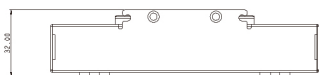

Montážní box pro montáž na omítku

pro R29C, R29F a R29S

BusinessCom a.s.
Dobrušská 1797/1, 147 00 Praha 4
telefon: +420 261 303 303
e-mail: info@businesscom.cz
www.businesscom.cz

Akuvox
Open A Smart World