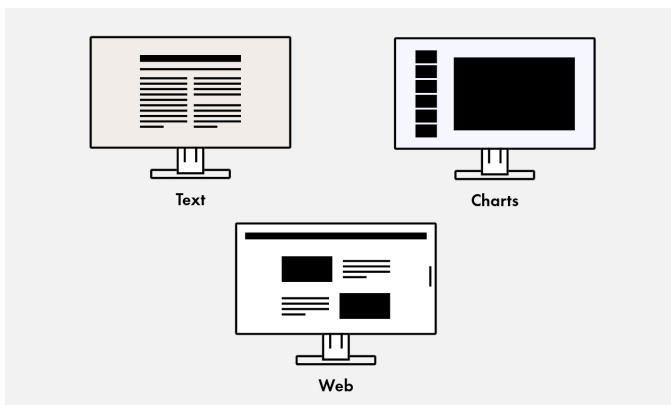

Optimalizované zobrazení barev stisknutím tlačítka

Přednastavené barevné režimy optimalizují zobrazení obrázků, textů nebo filmů. Protože je rozdíl, jestli sledujete film, upravujete obrázek, surfujete po internetu nebo píšete texty. Stisknutím tlačítka nastavíte příslušnou předvolbu jasu, korekce gama a teploty barev. Například režim Paper simuluje příjemný kontrast potíštěného papíru, který je při čtení příjemný pro oči a zabraňuje únavě.

Snadná obsluha průvodcem Button Guide

Průvodce Button Guide zpřehledňuje všechny funkce. Pouhý dotyk tlačítka postačí k zobrazení všech funkcí a grafických tlačítek na obrazovce.