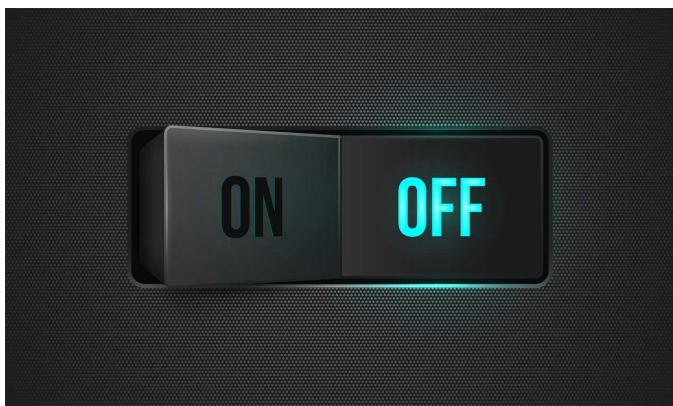

Nulová spotřeba díky síťovému vypínači

Monitory jsou vybaveny zabudovaným mechanickým síťovým vypínačem. To je velmi praktické a hospodárné: Vypnete-li monitor síťovým vypínačem, nespotebovává vůbec žádnou elektřinu. V pohotovostním režimu Stand-by dosahuje spotřeba nejvýše 0,5 W.