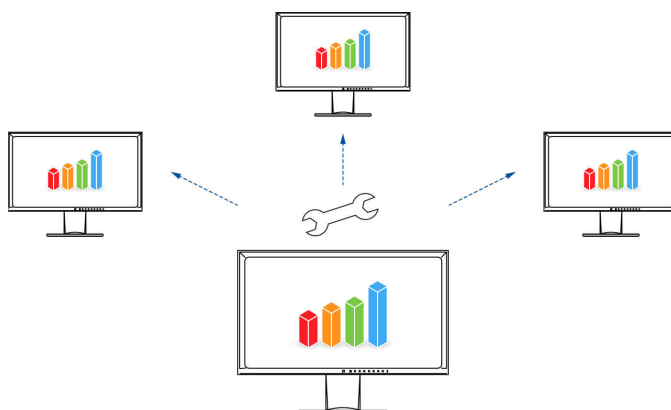

Konfigurátor monitoru pro celopodnikové nastavení monitoru

Snížení pracovní zátěže správců: Software umožňuje vytvořit výchozí nastavení pro všechna příslušná nastavení monitoru. Toto nastavení lze distribuovat na připojené monitory prostřednictvím místní sítě, což usnadňuje proces zavádění.