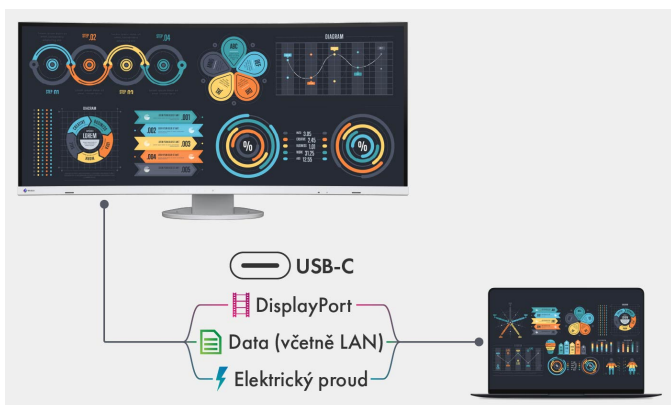

### Ovládací prvky ukryté v rámečku

Přední strana monitoru EV3895-BK je vybavena elektrostatickými ovládacími prvky, jež nahrazují mechanická tlačítka. To zaručuje snadné ovládání a navíc i mimořádnou eleganci. Všechny ovládací prvky a také reproduktory se nalézají v rámečku a směřují dopředu k uživateli. Zajišťují snadnou manipulaci a jsou dokonale přizpůsobeny plochému, téměř bezrámečkovému provedení monitoru.

### Jeden monitor, mnoho rozhraní

Model EV3895-BK je vybaven čtyřmi snadno přístupnými bočními konektory USB-A pro downstream. K nim můžete připojit různé příslušenství i bez samostatného rozbočovače USB. To je užitečné například když používáte notebook s nedostatečným počtem konektorů USB nebo když potřebujete optimalizovat vybavení na sdílených pracovištích či v domácí pracovně. Kromě toho monitor nabízí dva vstupy HDMI a dále USB-C i DisplayPort pro plnou flexibilitu při připojování videosignálů. Konektory jsou snadno přístupné na zadní straně monitoru.

### Uspořádané kabely

Široká nabídka rozhraní předznamenává i velké množství kabelů. Za monitorem EV3895 ovšem žádná změň kabelů nevznikne, neboť tento model je vybaven kabelovým kanálem a sňímatelným zadním krytem. Tyto doplňky zajišťují příjemně úhlednou zadní stranu přístroje a podtrhují promyšlený design.

### Rozhraní LAN pro stabilní síťové připojení

Monitor je opatřen samostatným konektorem LAN pro stabilní síťové připojení přes kabel. Monitor EV3895-BK pak zprostředkuje notebooku či počítači přístup do sítě přes jediný kabel USB. To je výhodné zejména u notebooků postrádajících rozhraní LAN. Rozhraní LAN umožní rychlý a stabilní datový přenos nezbytný například při videokonferencích. Jako síťové zařízení má monitor svou vlastní adresu MAC.