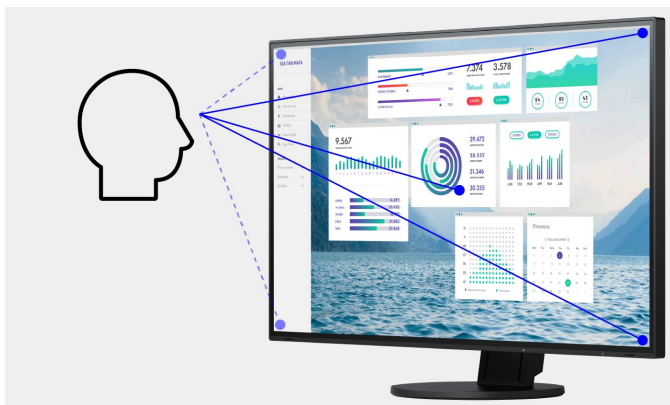

Popis

Nejvyšší kvalita obrazu díky panelu IPS

Monitor vytváří harmonický trojakord vynikající kvality obrazu: excelentní rozlišení 3840 x 1600 obrazových bodů, nejvyšší kontrast 1000:1 a stabilní jas až 300 cd/m². Což znamená: Vidíte text s obrysy ostrými jako břitva, skvostné grafiky a jasné obrázky. Díky kvalitním panelům IPS s podsvícením LED jsou kontrasty a barvy shodné pro libovolný zorný úhel.