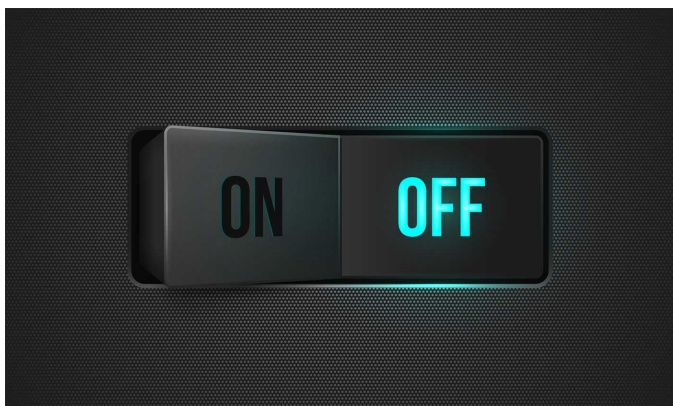

Nulová spotřeba díky síťovému vypínači

Monitory jsou vybaveny zabudovaným mechanickým síťovým vypínačem. To je velmi praktické a hospodárné: Vypnete-li monitor síťovým vypínačem, nespotřebovává vůbec žádnou elektřinu. V pohotovostním režimu Stand-by dosahuje spotřeba nejvýše 0,5 W.