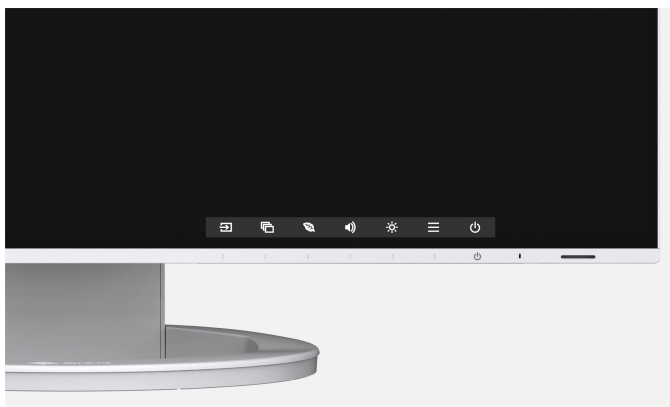

Popis

Snadná obsluha průvodcem Button Guide

Průvodce Button Guide zpřehledňuje všechny funkce. Pouhý dotyk tlačítka postačí k zobrazení všech funkcí a grafických tlačítek na obrazovce.