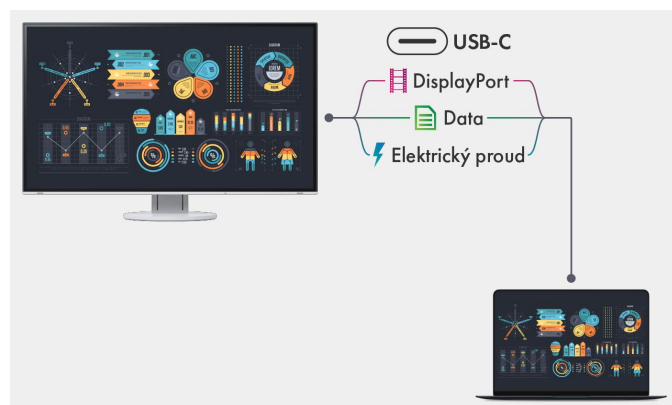

Nejmodernější rozhraní USB-C

Přenos obrazového i zvukového signálu, rychlé datové přenosy a napájení připojených zařízení – to vše zvládne jediný kabel USB-C. Velmi praktickou možností představuje spolehlivé napájení malých počítačů nebo notebooků výkonem 60 W přes USB-C. Na psacím stole vám tak zůstane více místa, neboť nebudete potřebovat samostatný napájecí zdroj.

Rozhraní USB-C na monitoru je kompatibilní s následujícími přístroji.