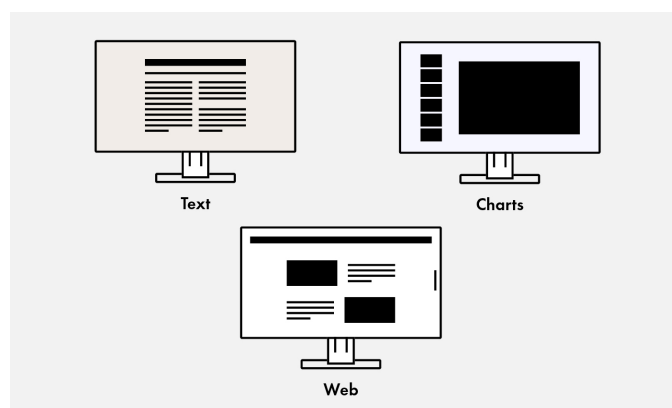

Optimalizované zobrazení barev stisknutím tlačítka

Přednastavené barevné režimy optimalizují zobrazení obrázků, textů nebo filmů. Protože je rozdíl, jestli sledujete film, upravujete obrázek, surfujete po internetu nebo píšete texty. Stisknutím tlačítka nastavíte příslušnou předvolbu jasu, korekce gama a teploty barev. Například režim Paper simuluje příjemný kontrast potíštěného papíru, který je při čtení příjemný pro oči a zabraňuje únavě.