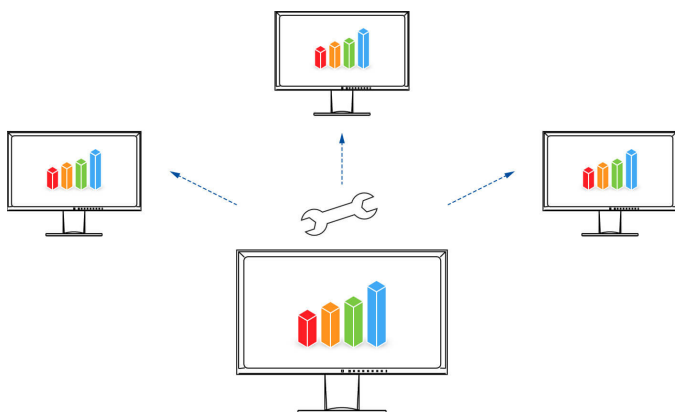

Popis

Nástroj Monitor Configurator pro nastavování prostřednictvím komunikační sítě

Ulehčení práce síťových administrátorů: Software vám umožňuje jednotnou konfiguraci více monitorů jedním úkonem, a to prostřednictvím rozhraní USB. Uspoříte čas a všechny obrazovky budou mít shodné nastavení. Konfiguraci lze uložit v podobě souboru XML a přenést ji do klientských zařízení.