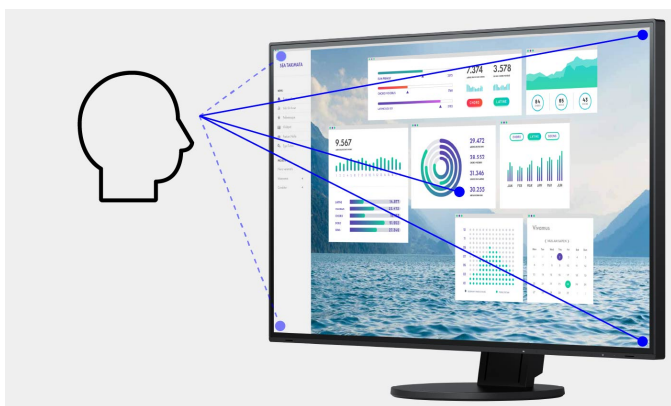

### Vaše výhody

Model FlexScan EV3285 je osazen LCD panelem 4K UHD čítajícím 3840 × 2160 pixelů. S úhlopříčkou 31,5 palce se dokonale hodí pro pohodlnou práci s více aplikacemi. Díky pixelové hustotě 140 dpi se grafika i text zobrazuje ostře a jasně. Jeho bezrámový design jej předurčuje k použití na moderních pracovištích s několika obrazovkami a zaručuje nerušený pohled na zobrazený obsah. Přístroj je nabízen v černém nebo bílém provedení, s nímž je sladěna i barva kabelů. Monitor je vybaven dvěma konektory HDMI, jedním rozhraním DisplayPort a jedním konektorem USB typu C. Díky tomu je možno jej připojit téměř k libovolnému počítači. Rozhraní USB typu C také dodává výkon až 60 W pro napájení notebooků a dalších přístrojů.

### Rozlišení 4K pro text i obrázky ostré jako břitva

Ať už budete pracovat na konstrukčních návrzích, kancelářských úkonech nebo zpracování videa, monitor FlexScan EV3285-BK s rozlišením 4K Ultra HD vám pomůže svým mimořádně kvalitním zobrazením. Tento 31,5palcový monitor zobrazuje díky fyzickému rozlišení 3840 x 2160 (4K UHD) a hustotě pixelů 140 ppi (pixel per inch) text i obrazový materiál zřetelněji a precizněji než kdykoliv dříve.

### Nejvyšší kvalita obrazu díky panelu IPS

Monitor vytváří harmonický trojakord vynikající kvality obrazu: excelentní rozlišení 3840 x 2160 (4K UHD) obrazových bodů, nejvyšší kontrast 1300:1 a stabilní jas až 350 cd/m<sup>2</sup>. Což znamená: Vidíte text s obrysy ostrými jako břitva, skvostné grafiky a jasné obrázky. Díky kvalitním panelům IPS s podsvícením LED jsou kontrasty a barvy shodné pro libovolný zorný úhel.

### Picture-by-Picture: Všechno pohromadě

Režim Picture-by-Picture umožňuje nezávislé sledování různých zdrojů signálu na jedné obrazovce. Tím si ušetříte zdlouhavé a těžkopádné přepínání mezi různými zdroji obrazových a zvukových signálů.