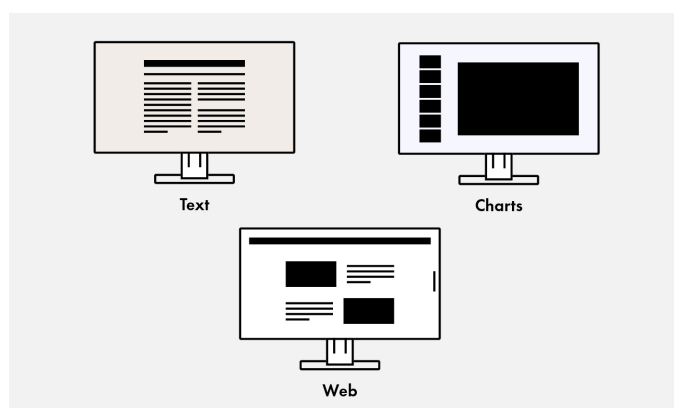

menty simuluje čtení ze skutečného papíru. Přitom se snižuje zastoupení modré části spektra. V kombinaci s nastavováním jasu funkcí Auto-EcoView se modré světlo potlačí až o 80 %.

Flexibilní stojan

Ergonomický a stabilní: nastavitelný stojan je ergonomický. Monitor můžete otáčet a naklánět tak, aby to bylo nejpohodlnější pro vaše záda, krk a polohu při sezení. Lze jej plynule výškově nastavovat a spouštět téměř až ke stolu nebo základně stojanu. To umožňuje umístit horní navigační panel ergonomicky pod úroveň očí.

Výška
176,6 mm

Sklopení
5° dopředu a 35° dozadu

Pootočení
344°

Otáčení
Otáčení 90° (ve směru a proti směru hodinových ruček)

Popis

Optimalizované zobrazení barev stisknutím tlačítka

Přednastavené barevné režimy optimalizují zobrazení obrázků, textů nebo filmů. Protože je rozdíl, jestli sledujete film, upravujete obrázky, surfujete po internetu nebo píšete texty. Stisknutím tlačítka nastavíte příslušnou předvolbu jasu, korekce gama a teploty barev. Například režim Paper simuluje příjemný kontrast potíšeného papíru, který je při čtení příjemný pro oči a zabraňuje únavě.

Snadná obsluha průvodcem Button Guide

Průvodce Button Guide zpřehledňuje všechny funkce. Pouhý dotyk tlačítka postačí k zobrazení všech funkcí a grafických tlačítek na obrazovce.

Software Screen InStyle