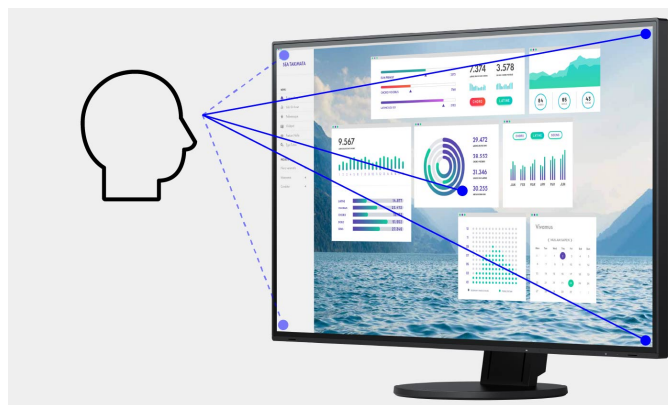

Nejvyšší kvalita obrazu díky panelu IPS

Monitor vytváří harmonický trojakord vynikající kvality obrazu: excelentní rozlišení 2560 x 1440 obrazových bodů, nejvyšší kontrast 1000:1 a stabilní jas až 350 cd/m². Což znamená: Vidíte text s obrysy ostrými jako břitva, skvostné grafiky a jasné obrázky. Díky kvalitním panelům IPS s podsvícením LED jsou kontrasty a barvy shodné pro libovolný zorný úhel.