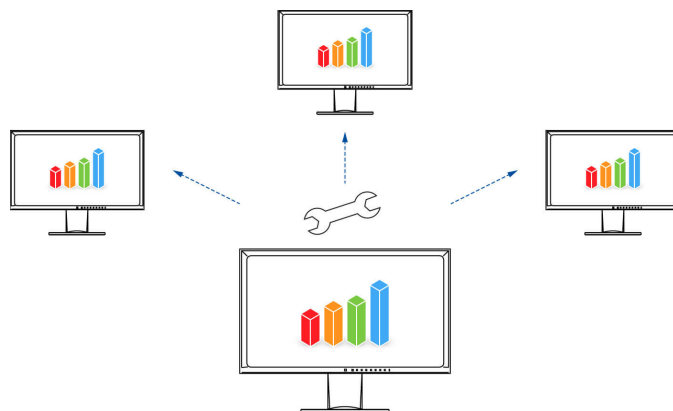

Konfigurátor monitoru pro celopodnikové nastavení monitoru

Snížení pracovní zátěže správců: Software umožňuje vytvořit výchozí nastavení pro všechna příslušná nastavení monitoru. Toto nastavení lze distribuovat na připojené monitory prostřednictvím místní sítě, což usnadňuje proces zavádění.