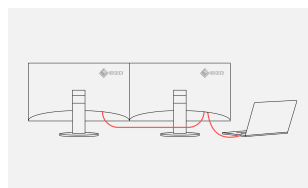

Efektivní víceobrazovkové sestavy

Konektory USB-C na monitoru umožňují řetězovité propojení více obrazovek, s nimiž bude počítač komunikovat jediným kabelem (prostřednictvím funkce zřetězení). Takto lze bez problémů vytvořit sestavu až dvou obrazovek bez zbytečné změti kabelů. Budete si moci zobrazit a používat více aplikací zároveň, takže vaše práce bude efektivnější a pohodlnější.

Mimochodem, k USB-C lze připojit i počítače a monitory s připojením DisplayPort. Správný kabel z našeho volitelného příslušenství se nazývá CP200.

Nejste si jisti, zda je váš systém kompatibilní s řetězovitým propojením? EIZO testuje počítače nabízené na současném trhu, aby bylo jisté, že jsou kompatibilní s řetězovitým propojením a s monitory FlexScan.

1. [Přečtěte si o testech kompatibility více (na mezinárodních webových stránkách EIZO)](#)
2. [Takto vytvoříte řetězovité propojení (přejít na mezinárodní webové stránky EIZO)](#)

Řetězovité propojení
Úhledně uspořádané kabely