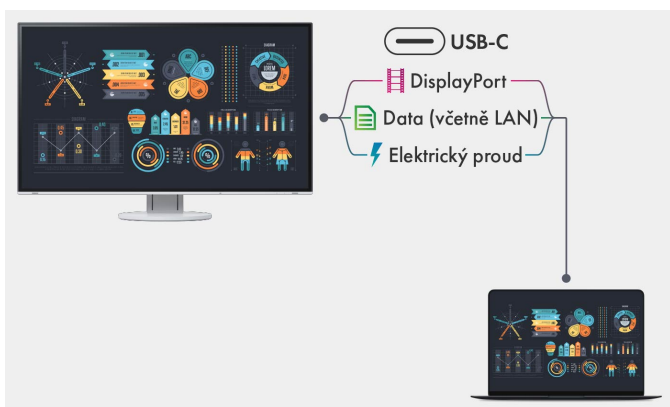

EV2795-BK

Vaše výhody

Monitor EV2795 s rozhraním USB-C a řetězením USB-C vás zbaví části kabelů a přinese na váš psací stůl více volnosti. Vynikne také téměř bezrámečkovým designem. Zaujme nejvyšší obrazovou kvalitou, ergonomií a moderním rozhraním a splní vaše nároky kladené na kancelářskou i domácí techniku. Uživatelé notebooků a tabletů ocení plnohodnotnou dokovací stanicí včetně rozhraní LAN a nabíjení počítače. Řetězení USB-C umožňuje velmi pohodlně propojit dvojici obrazovek. Dvojice upstreamových rozhraní USB dovoluje využít model EV2795 i k přepínání klávesnice a myši. Například na domácím pracovišti můžete k monitoru připojit soukromý počítač současně s firemním počítačem, přičemž oba budete ovládat jedinou klávesnicí a myší a zároveň budete moci používat i další zřetězené monitory.

Informace o kompatibilitě připojení USB-C mezi počítači a monitory FlexScan naleznete na mezinárodních [webových stránkách společnosti EIZO](#).

Efektivní víceobrazovkové sestavy

Konektory USB-C na monitoru umožňují řetězovité propojení více obrazovek, s nimiž bude počítač komunikovat jediným kabelem (prostřednictvím funkce zřetězení). Takto lze bez problémů vytvořit sestavu až dvou obrazovek bez zbytečné změti kabelů. Budete si moci zobrazit a používat více aplikací zároveň, takže vaše práce bude efektivnější a pohodlnější.

[Další informace o serveru Screen InStyle Server najdete zde.](#)

Konfigurátor monitoru pro celopodnikové nastavení monitoru

Snížení pracovní zátěže správců: Software umožňuje vytvořit výchozí nastavení pro všechna příslušná nastavení monitoru. Toto nastavení lze distribuovat na připojené monitory prostřednictvím místní sítě, což usnadňuje proces zavádění.