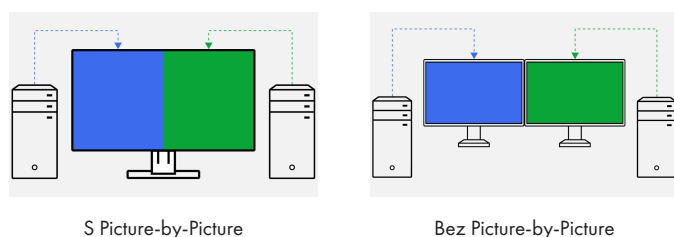

Všechny ovládací prvky, senzor jasu a reproduktory jsou zcela zarovnané s úzkým předním okrajem, do něhož jsou vestavěny. Zajišťují snadnou manipulaci a jsou dokonale přizpůsobeny plochému, téměř bezrámovému provedení monitoru.

### Elegantní design

Vzhled monitoru může významně přispět k vytvoření příjemného pracovního prostředí. Svým téměř bezrámečkovým designem i ergonomickými funkcemi monitor zcela přirozeně zapadne do vašeho pracoviště doma či v kanceláři. Kromě elegantní černé barvy si můžete vybrat i bílé provedení krytu doplněné o barevně sladěné bílé kabely.

### Picture-by-Picture: Všechno pohromadě

V režimu Picture-by-Picture můžete na jedné obrazovce sledovat signály z různých zdrojů. Přitom můžete zvolit, který signál se má zobrazovat na levé a který na pravé polovině obrazovky.

Režim Picture-by-Picture využijete například když budete chtít připojit k jednomu monitoru dva počítače nebo když potřebujete nahradit dvě samostatné obrazovky připojené k jednomu počítači.