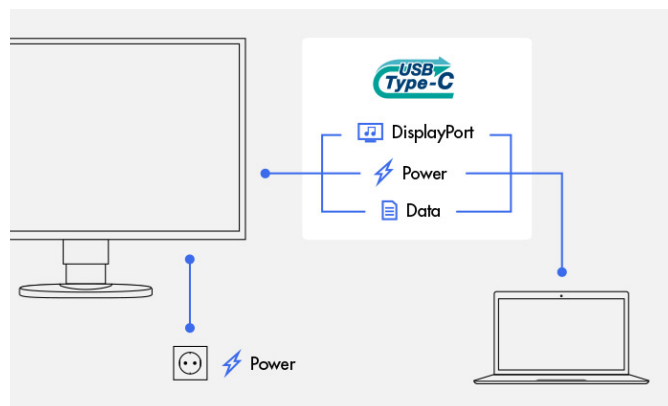

Rozhraní USB-C na monitoru je kompatibilní s následujícími přístroji.

### USB-C: jeden kabel na všechno

Modelu EV2785-WT stačí jediný kabel k tomu, aby se proměnil v plnohodnotnou dokovací stanici pro tablety, notebooky nebo chytré telefony. Rozhraní USB monitoru EV2785-WT přenáší kromě běžných dat navíc ještě obrazový signál DisplayPort a zvukový signál. Přímě k monitoru lze připojit například klávesnici a myš. Monitor EV2785-WT zajišťuje zároveň i napájení a umožňuje nabíjet akumulátory v připojených přístrojích, např. Mac Book. K tomu je k dispozici výkon 60 W bez nutnosti připojovat vnější zdroj.

### Ovládací prvky ukryté v rámečku

Přední strana monitoru EV2785-WT je vybavena elektrostatickými ovládacími prvky, jež nahrazují mechanická tlačítka. To zaručuje snadné ovládání a navíc i mimořádnou eleganci. Také reproduktory se nalézají v rámečku a směřují dopředu k uživateli.