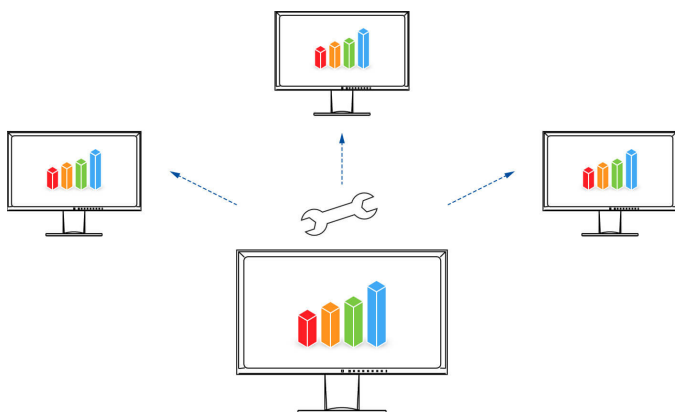

Popis

Nástroj Monitor Configurator pro nastavování prostřednictvím komunikační sítě

Ulehčení práce síťových administrátorů: Software vám umožňuje jednotnou konfiguraci více monitorů jedním úkonem, a to prostřednictvím rozhraní USB. Ušetříte čas a všechny obrazovky budou mít shodné nastavení. Konfiguraci lze uložit v podobě souboru XML a přenést ji do klientských zařízení.