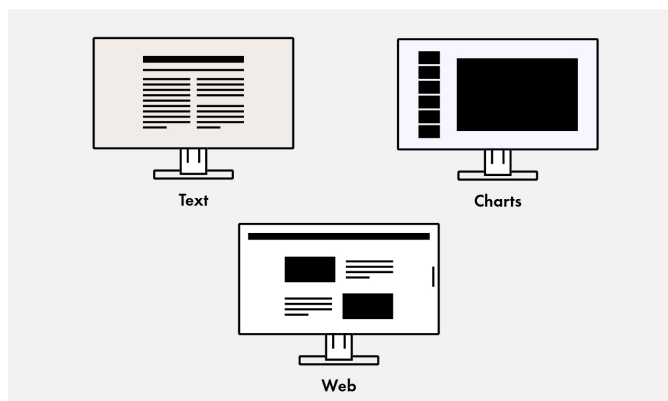

Popis

Elegantní design

Vzhled monitoru může významně přispět k vytvoření příjemného pracovního prostředí. Svým téměř bezrámečkovým designem i ergonomickými funkcemi monitor zcela přirozeně zapadne do vašeho pracoviště doma či v kanceláři. Kromě elegantní černé barvy si můžete vybrat i bílé provedení krytu doplněné o barevně sladěné bílé kabely.

Picture-by-Picture: Všechno pohromadě

V režimu Picture-by-Picture můžete na jedné obrazovce sledovat signály z různých zdrojů. Přitom můžete zvolit, který signál se má zobrazovat na levé a který na pravé polovině obrazovky.

Režim Picture-by-Picture využijete například když budete chtít připojit k jednomu monitoru dva počítače nebo když potřebujete nahradit dvě samostatné obrazovky připojené k jednomu počítači.

Optimalizované zobrazení barev stisknutím tlačítka

Přednastavené barevné režimy optimalizují zobrazení obrázků, textů nebo filmů. Protože je rozdíl, jestli sledujete film, upravujete obrázek, surfujete po internetu nebo píšete texty. Stisknutím tlačítka nastavíte příslušnou předvolbu jasu, korekce gama a teploty barev. Například režim Paper simuluje příjemný kontrast potíštěného papíru, který je při čtení příjemný pro oči a zabraňuje únávě.

Snadná obsluha průvodcem Button Guide

Průvodce Button Guide zpřehledňuje všechny funkce. Pouhý dotyk tlačítka postačí k zobrazení všech funkcí a grafických tlačítek na obrazovce.

Software Screen InStyle