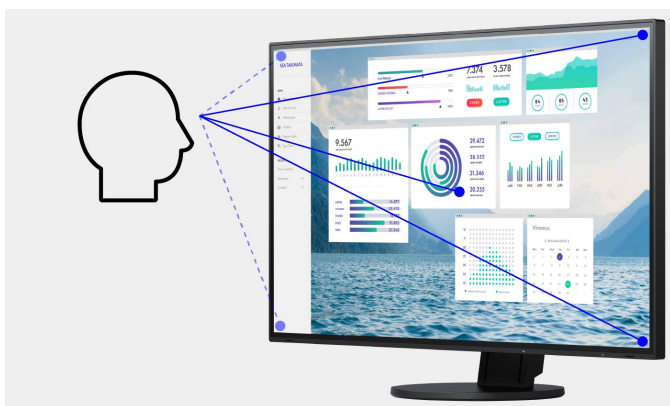

### Vaše výhody

Vysoká obrazová kvalita a pohodlné rozhraní USB-C činí z monitoru FlexScan EV2785 ideální nástroj pro profesionální kancelářské použití a CAD. Panel s rozlišením Ultra HD (3840 × 2160 obrazových bodů) a hustotě pixelů 163 ppi nabízí vynikající obrazovou kvalitu pro reprodukci obrázků i textů ostrých jako břitva. Rozhraní USB-C zvládá současný přenos obrazu, zvuku a signálu USB s maximální šířkou pásma 5 Gbit/s. Kromě toho může monitor napájet připojená zařízení výkonem až 60 W. Notebooky nebo tablety se tak mohou pohodlně nabíjet přes kabel USB-C bez použití samostatného napájecího zdroje. Nový monitor zaujme také moderním vzhledem téměř postrádajícím rámeček kolem obrazovky. Rámeček po stranách a nahoře je široký pouhý milimetr, zatímco na dolní straně činí jeho šířka 5,8 mm. Monitor se proto mimořádně dobře hodí do víceobrazkových sestav.

### Rozlišení 4K pro text i obrázky ostré jako břitva

Ať už budete pracovat na konstrukčních návrzích, kancelářských úkonech nebo zpracování videa, monitor FlexScan EV2785-WT s rozlišením 4K Ultra HD vám pomůže svým mimořádně kvalitním zobrazením. Tento 27palcový monitor zobrazuje díky fyzickému rozlišení 3840 x 2160 (4K UHD) a hustotě pixelů 163 ppi (pixel per inch) text i obrazový materiál zřetelněji a precizněji než kdykoliv dříve.

### Nejvyšší kvalita obrazu díky panelu IPS

Monitor vytváří harmonický trojkord vynikající kvality obrazu: excelentní rozlišení 3840 x 2160 (4K UHD) obrazových bodů, nejvyšší kontrast 1300:1 a stabilní jas až 350 cd/m<sup>2</sup>. Což znamená: Vidíte text s obrysy ostrými jako břitva, skvostné grafiky a jasné obrázky. Díky kvalitním panelům IPS s podsvícením LED jsou kontrasty a barvy shodné pro libovolný zorný úhel.

### Picture-by-Picture: Všechno pohromadě

V režimu Picture-by-Picture můžete na jedné obrazovce sledovat signály z různých zdrojů. Přitom můžete zvolit, který signál se má zobrazovat na levé a který na pravé polovině obrazovky.