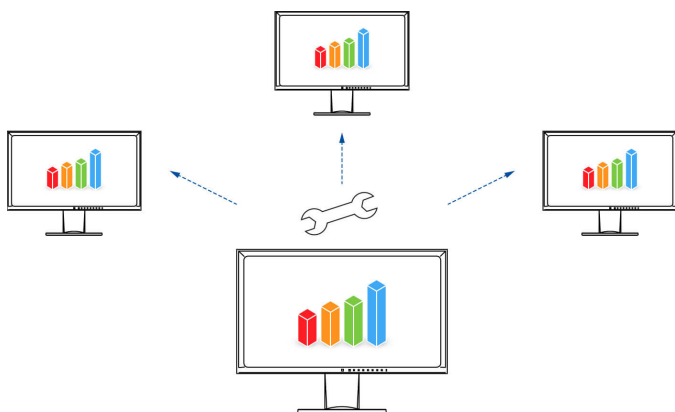

Popis

Konfigurační monitoru pro celopodnikové nastavení monitoru

Snížení pracovní zátěže správců: Software umožňuje vytvořit výchozí nastavení pro všechna příslušná nastavení monitoru. Toto nastavení lze distribuovat na připojené monitory prostřednictvím místní sítě, což usnadňuje proces zavádění.