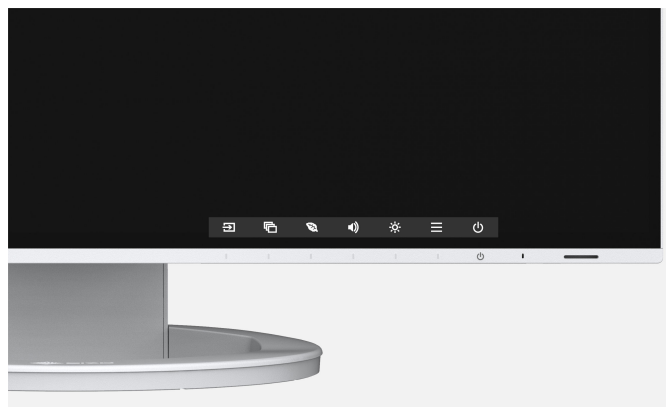

Snadná obsluha průvodcem Button Guide

Průvodce Button Guide zpřehledňuje všechny funkce. Pouhý dotyk tlačítka postačí k zobrazení všech funkcí a grafických tlačítek na obrazovce.