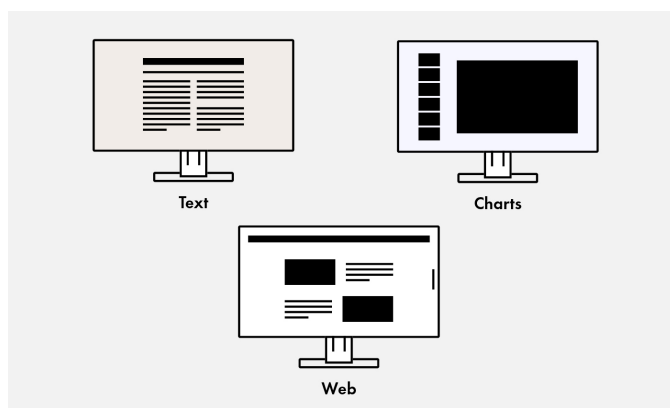

Flexibilní stojan

Ergonomický a stabilní: nastavitelný stojan je ergonomický. Monitor můžete otáčet a naklánět tak, aby to bylo nejpohodlnější pro vaše záda, krk a polohu při sezení. Lze jej plynule výškově

nastavovat a spouštět téměř až ke stolu nebo základně stojanu. To umožňuje umístit horní navigační panel ergonomicky pod úroveň očí.

Výška
182,2 mm

Sklopení
5° dopředu a 35° dozadu

Pootočení
344°

Otáčení
Otáčení 90° (ve směru a proti směru
hodinových ruček)

Popis

Konfigurační monitoru pro celopodnikové nastavení monitoru

Snížení pracovní zátěže správců: Software umožňuje vytvořit výchozí nastavení pro všechna příslušná nastavení monitoru. Toto nastavení lze distribuovat na připojené monitory prostřednictvím místní sítě, což usnadňuje proces zavádění.