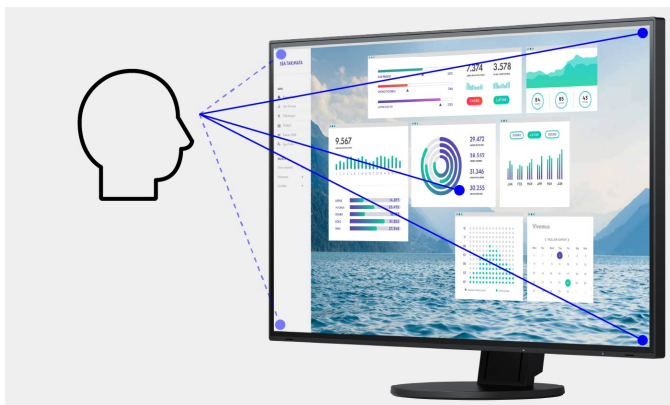

- ✓ Panel o úhlopříčce 24 palce s poměrem stran 16:10 a technologií IPS LCD pro vynikající obrazovou kvalitu
- ✓ Optimální připojení díky rozhraní USB-C s přenosem signálu DisplayPort a napájecím výkonem až 70 W
- ✓ Rámeček široký pouze 1 mm: extrémně kompaktní a mimořádně poutavý vzhled
- ✓ Obraz bez poblikávání díky hybridnímu řízení jasu
- ✓ Funkce Auto-EcoView a EcoView-Optimizer pro nejvyšší úsporu energie a ideální ergonomii
- ✓ Účinné potlačení odlesků a flexibilní polohovatelnost
- ✓ Rozbočovač USB 3.1 s jedním konektorem USB-C pro upstream a čtyřmi konektory USB-A pro downstream
- ✓ Signálové vstupy: USB-C (DisplayPort Alt Mode), DisplayPort, HDMI
- ✓ Vyroben s ohledem na životní prostředí a sociální zodpovědnost

Mimochodem, model EV2485 je ideální pro řetězové propojení více obrazovek se sesterským modelem [EV2495](#). Designy obou modelů jsou shodné.

Ovládací prvky ukryté v rámečku

Přední strana monitoru EV2485-BK je vybavena elektrostatickými ovládacími prvky, jež nahrazují mechanická tlačítka. To zaručuje snadné ovládání a navíc i mimořádnou eleganci. Všechny ovládací prvky a také reproduktory se nalézají v rámečku a směřují dopředu k uživateli. Zajišťují snadnou manipulaci a jsou dokonale přizpůsobeny plochému, téměř bezrámečkovému provedení monitoru.

Popis

Nejvyšší kvalita obrazu díky panelu IPS

Monitor vytváří harmonický trojakord vynikající kvality obrazu: excelentní rozlišení 1920 x 1200 obrazových bodů, nejvyšší kontrast 1000:1 a stabilní jas až 350 cd/m². Což znamená: Vidíte text s obrysy ostrými jako břitva, skvostné grafiky a jasné obrázky. Díky kvalitním panelům IPS s podsvícením LED jsou kontrasty a barvy shodné pro libovolný zorný úhel.