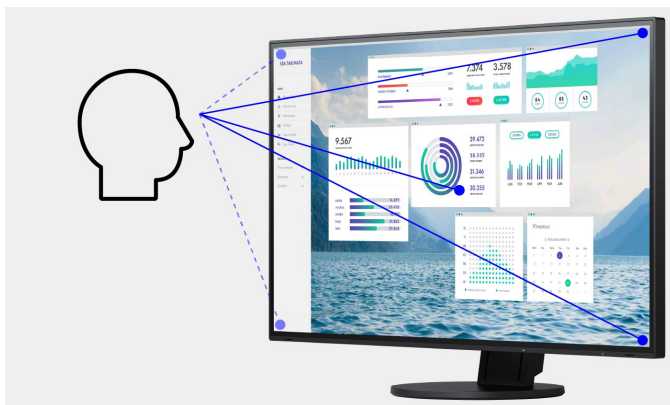

Popis

Nejvyšší kvalita obrazu díky panelu IPS

Monitor vytváří harmonický trojakord vynikající kvality obrazu: excelentní rozlišení 1920 x 1080 (Full HD) obrazových bodů, nejvyšší kontrast 1000:1 a stabilní jas až 250 cd/m². Což znamená: Vidíte text s obrysy ostrými jako břitva, skvostné grafiky a jasné obrázky. Díky kvalitním panelům IPS s podsvícením LED jsou kontrasty a barvy shodné pro libovolný zorný úhel.