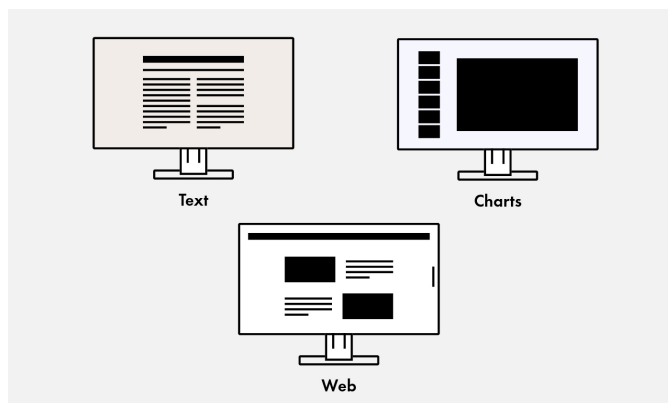

Popis

Bez blikání: v zájmu očí

Pro ochranu vašich očí vyvinula společnost EIZO hybridní technologii řízení podsvícení. Kombinuje výhody obvyklé regulace PWM (pulzně šířková modulace) a stejnosměrné regulace (stejný proud). Řízení PWM využívá mnohem vyšší frekvence než standardní metody PWM. Výsledkem je sledování bez blikání při zachování kvality obrazu a stability barev. V porovnání s čistě stejnosměrným řízením můžete navíc v tmavě osvětlených místnostech nastavit jas na méně než 1 % maximální hodnoty. Výhoda: obrazovka zůstává i za těchto podmínek bez odlesků.

Monitory EIZO FlexScan jsou certifikovány společností TÜV Rheinland pro obraz bez blikání a nízký obsah modrého světla. Další informace o tom, proč jsou oči při práci s počítačem unavené. [Další informace o tom, proč jsou oči při práci s počítačem unavené.](#)

Antireflexní vrstva: více obrazu, méně odlesků

Model EV2480-BK nabízí optimální povrch proti odleskům. Minimalizací odlesků díky rozptýlení odraženého světla monitor EV2480-BK účinně zabraňuje oslnění a únavě očí. Snižuje se únava očí a umožňuje se pohodlné sezení bez nutnosti zaujímat vynucenou polohu, aby se zabránilo oslnění a odrazům.

Optimalizované zobrazení barev stisknutím tlačítka

Přednastavené barevné režimy optimalizují zobrazení obrázků, textů nebo filmů. Protože je rozdíl, jestli sledujete film, upravujete obrázek, surfujete po internetu nebo píšete texty. Stisknutím tlačítka nastavíte příslušnou předvolbu jasu, korekce gama a teploty barev. Například režim Paper simuluje příjemný kontrast potíšeného papíru, který je při čtení příjemný pro oči a zabraňuje únavě.

Snadné ovládání pomocí dotykového panelu