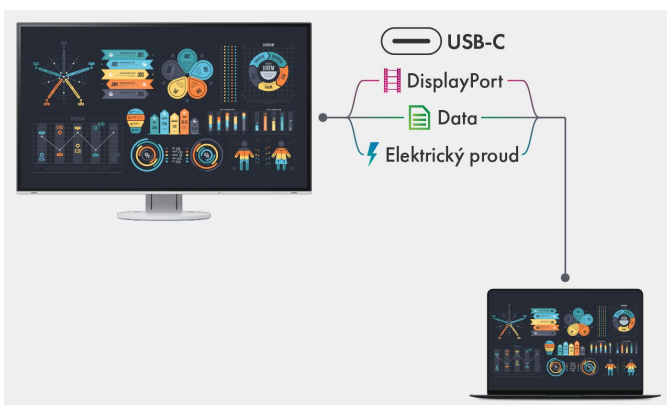

Popis

Nejmodernější rozhraní USB-C

Přenos obrazového i zvukového signálu, rychlé datové přenosy a napájení připojených zařízení – to vše zvládne jediný kabel USB-C. Velmi praktickou možností představuje spolehlivé napájení malých počítačů nebo notebooků výkonem 70 W přes USB-C. Na psacím stole vám tak zůstane více místa, neboť nebudete potřebovat samostatný napájecí zdroj.

Informace o kompatibilitě připojení USB-C mezi počítači a monitory FlexScan naleznete na mezinárodních [webových stránkách společnosti EIZO](#).