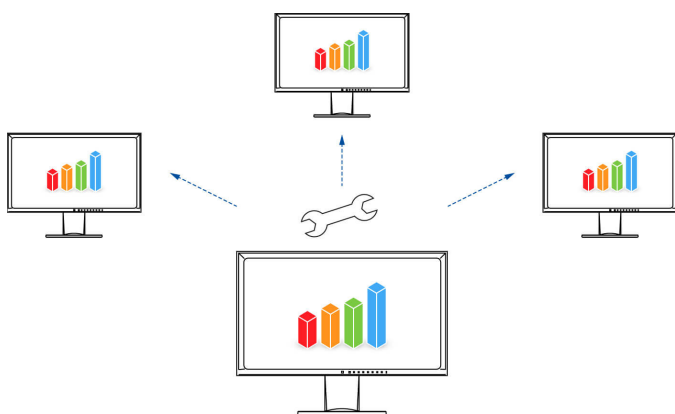

Popis

Konfigurační monitoru pro celopodnikové nastavení monitoru

Snížení pracovní zátěže správců: Software umožňuje vytvořit výchozí nastavení pro všechna příslušná nastavení monitoru. Toto nastavení lze distribuovat na připojené monitory prostřednictvím místní sítě, což usnadňuje proces zavádění.