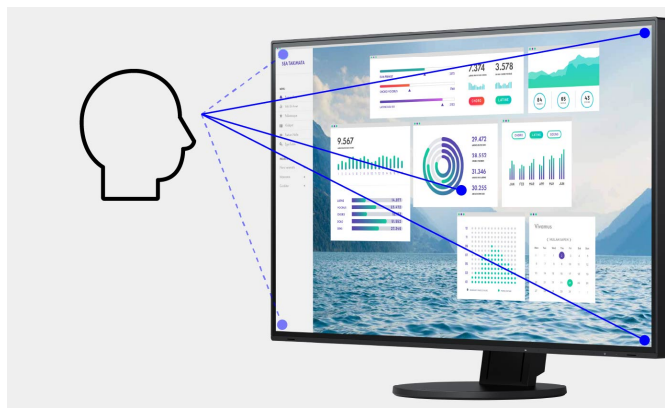

- ✓ Panel LCD o úhlopříčce 23,8 palce s poměrem stran 16:9 a technologií IPS pro vynikající obrazovou kvalitu
- ✓ Na třech okrajích je rámeček široký pouze 1 mm – pro extrémně kompaktní a mimořádně poutavý vzhled
- ✓ Obraz bez poblekávání díky hybridnímu řízení jasu
- ✓ Funkce Auto-EcoView a EcoView-Optimizer pro nejvyšší úsporu energie a ideální ergonomii
- ✓ Účinné potlačení odlesků a flexibilní polohovatelnost
- ✓ Rozbočovač USB 3.1 s jedním konektorem pro upstream a čtyřmi konektory pro downstream
- ✓ Signálové vstupy DisplayPort, HDMI, DVI-D a D-sub
- ✓ Vyroben s ohledem na životní prostředí a sociální zodpovědnost

Popis

Elegantní design

Vzhled monitoru může významně přispět k vytvoření příjemného pracovního prostředí. Svým téměř bezrámečkovým designem i ergonomickými funkcemi monitor zcela přirozeně zapadne do vašeho pracoviště doma či v kanceláři. Kromě elegantní černé barvy si můžete vybrat i bílé provedení krytu doplněné o barevně sladěné bílé kabely.

Ovládací prvky ukryté v rámečku

Přední strana monitoru EV2460-BK je vybavena elektrostatickými ovládacími prvky, jež nahrazují mechanická tlačítka. To zaručuje snadné ovládání a navíc i mimořádnou eleganci. Všechny ovládací prvky a také reproduktory se nalézají v rámečku a směřují dopředu k uživateli. Zajišťují snadnou manipulaci a jsou dokonale přizpůsobeny plochému, téměř bezrámečkovému provedení monitoru.

Funkce Overdrive k rychlé změně obrazu

Rychle, rychleji, Overdrive. Funkce Overdrive zkracuje dobu odezvy takovým způsobem, že doba změny mezi stupni šedé je průměrně pouze 5 ms. Filmy a rychle se střídající obrázky se zobrazují bez rušivé setrvačnosti světelného zdroje.