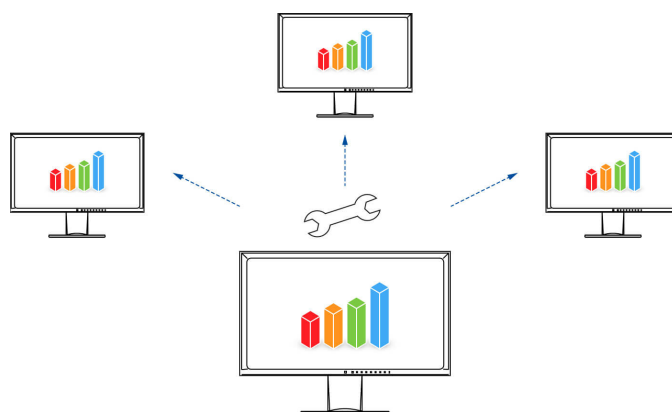

Konfigurátor monitoru pro celopodnikové nastavení monitoru

Snížení pracovní zátěže správců: Software umožňuje vytvořit výchozí nastavení pro všechna příslušná nastavení monitoru. Toto nastavení lze distribuovat na připojené monitory prostřednictvím místní sítě, což usnadňuje proces zavádění.