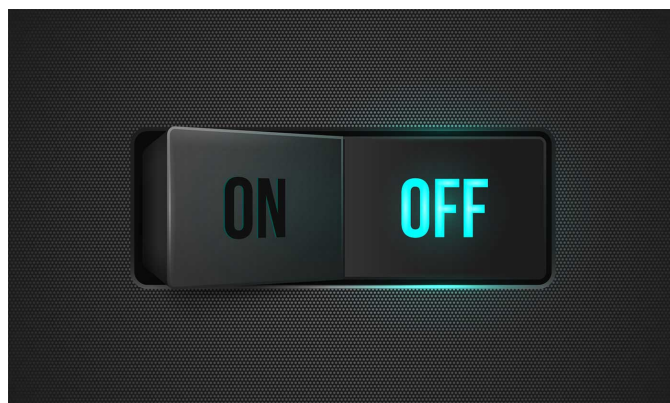

Popis

Software Screen InStyle

Kromě nabídky na obrazovce lze EV2460-BK pohodlně ovládat z počítače se systémem Windows pomocí softwaru Screen InStyle. Možnosti nastavení zahrnují například reprodukci barev, možnosti úspory energie a ergonomické funkce. V systémech s více obrazovkami lze nastavení použít synchronně pro všechny připojené obrazovky pomocí funkce Screen InStyle.

[Více informací o službě Screen InStyle najdete zde.](#)

Správci systému mohou centrálně spravovat a ovládat monitory připojené v síti s nainstalovanou aplikací Screen InStyle pomocí aplikace Screen InStyle Server. Tím se optimalizuje spotřeba energie a zjednodušuje správa majetku monitorů.

[Další informace o serveru Screen InStyle Server najdete zde.](#)

Ušetřete až 30 % energie – díky funkci EcoView Optimizer

Úspora elektřiny bez újmy na kvalitě: Funkce EcoView Optimizer snižuje pro tmavé obrazy automaticky intenzitu podsvícení. Spotřeba elektřiny přitom klesá až o 30 %. Zároveň se zesiluje signál a upravují hodnoty barevných odstínů. Účinek: Při nižší spotřebě se zobrazuje obraz obvyklé kvality.

Nulová spotřeba díky síťovému vypínači

Monitory jsou vybaveny zabudovaným mechanickým síťovým vypínačem. To je velmi praktické a hospodárné: Vypnete-li monitor síťovým vypínačem, nespotebouvává vůbec žádnou elektřinu. V pohotovostním režimu Stand-by dosahuje spotřeba nejvýše 0,5 W.

Naše zodpovědnost

Modelem EV2460-BK EIZO dokládá, že obrazová kvalita a úroveň výrobku mohou jít ruku v ruce se zodpovědným plánováním, získáváním materiálu a výrobou. Tyto hodnoty vám umožňují bezpečnou investici do moderního a spolehlivého monitoru.

Sociálně zodpovědná výroba