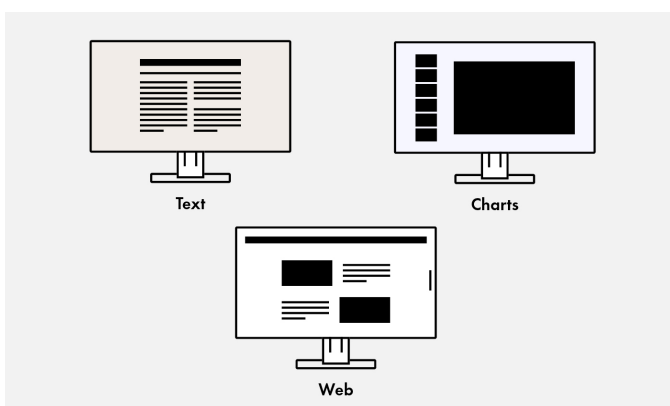

Jeden monitor, více rozhraní

Jednodušší už to nebude: Většinu koncových zařízení, tj. například stolní a přenosné počítače nebo kamery, lze připojit přímo k monitoru. Monitor je totiž vybaven různými signálovými rozhraními. Na přístroji navíc naleznete čtyři konektory USB 3.1 typu A. K nim můžete připojit různé příslušenství jako například myš, klávesnici nebo sluchátka. Usnadní vám to každodenní práci a váš pracovní stůl bude úhlednější.

Popis

Flexibilní stojan

Ergonomický a stabilní: nastavitelný stojan je ergonomický. Monitor můžete otáčet a naklánět tak, aby to bylo nejpohodlnější pro vaše záda, krk a polohu při sezení. Lze jej plynule výškově nastavovat a spouštět téměř až ke stolu nebo základně stojanu. To umožňuje umístit horní navigační panel ergonomicky pod úroveň očí.

Výška
140 mm

Sklopení
5° dopředu a 35° dozadu

Pootočení
344°

Otáčení
Otáčení 90° (ve směru a proti směru
hodinových ruček)

Optimalizované zobrazení barev stisknutím tlačítka

Přednastavené barevné režimy optimalizují zobrazení obrázků, textů nebo filmů. Protože je rozdíl, jestli sledujete film, upravujete obrázek, surfujete po internetu nebo píšete texty. Stisknutím tlačítka nastavíte příslušnou předvolbu jasu, korekce gama a teploty barev. Například režim Paper simuluje příjemný kontrast potíšeného papíru, který je při čtení příjemný pro oči a zabraňuje únavě.

Snadné ovládání pomocí dotykového panelu

S nabídkou dotykových tlačítek máte všechny funkce na první pohled. Stačí jeden dotyk ovládacího panelu a zobrazí se přiřazení funkcí tlačítek. Vaše výhoda: přehledné ovládání a čistý, nepřelácaný design.