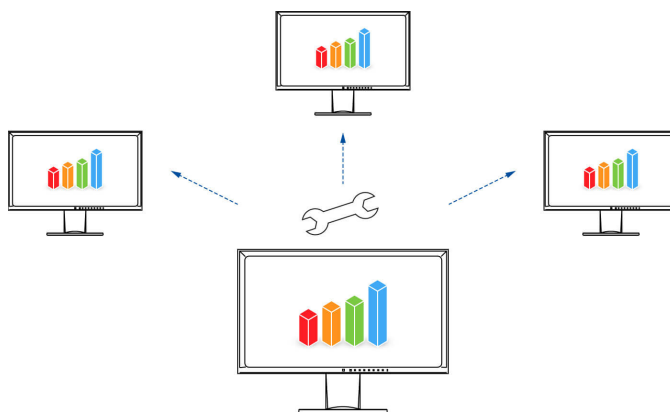

Konfigurátor monitoru pro celopodnikové nastavení monitoru

Snížení pracovní zátěže správců: Software umožňuje vytvořit výchozí nastavení pro všechna příslušná nastavení monitoru. Toto nastavení lze distribuovat na připojené monitory prostřednictvím místní sítě, což usnadňuje proces zavádění.