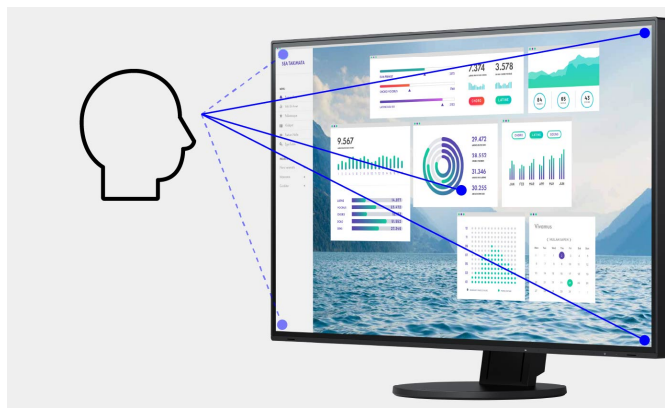

- ✓ Panel LCD o úhlopříčce 22,5 palce s poměrem stran 16:10 a technologií IPS pro vynikající obrazovou kvalitu
- ✓ Na třech okrajích je rámeček široký pouze 1 mm – pro extrémně kompaktní a mimořádně poutavý vzhled
- ✓ Obraz bez pohlkávání díky hybridnímu řízení jasu
- ✓ Funkce Auto-EcoView a EcoView-Optimizer pro nejvyšší úsporu energie a ideální ergonomii
- ✓ Účinné potlačení odlesků a flexibilní polohovatelnost
- ✓ Rozbočovač USB 3.1 s jedním konektorem pro upstream a dvěma konektory pro downstream
- ✓ Signálové vstupy DisplayPort, HDMI a D-sub
- ✓ Vyroben s ohledem na životní prostředí a sociální zodpovědnost

### Elegantní design

Vzhled monitoru může významně přispět k vytvoření příjemného pracovního prostředí. Svým téměř bezrámečkovým designem i ergonomickými funkcemi monitor zcela přirozeně zapadne do vašeho pracoviště doma či v kanceláři. Kromě elegantní černé barvy si můžete vybrat i bílé provedení krytu doplněné o barevně sladěné bílé kabely.

### Ovládací prvky ukryté v rámečku

Přední strana monitoru EV2360-BK je vybavena elektrostatickými ovládacími prvky, jež nahrazují mechanická tlačítka. To zaručuje snadné ovládání a navíc i mimořádnou eleganci. Všechny ovládací prvky a také reproduktory se nalézají v rámečku a směřují dopředu k uživateli. Zajišťují snadnou manipulaci a jsou dokonale přizpůsobeny plochému, téměř bezrámečkovému provedení monitoru.

### Funkce Overdrive k rychlé změně obrazu

Rychle, rychleji, Overdrive. Funkce Overdrive zkracuje dobu odezvy takovým způsobem, že doba změny mezi stupni šedé je průměrně pouze 5 ms. Filmy a rychle se střídající obrázky se zobrazují bez rušivé setrvačnosti světelného zdroje.