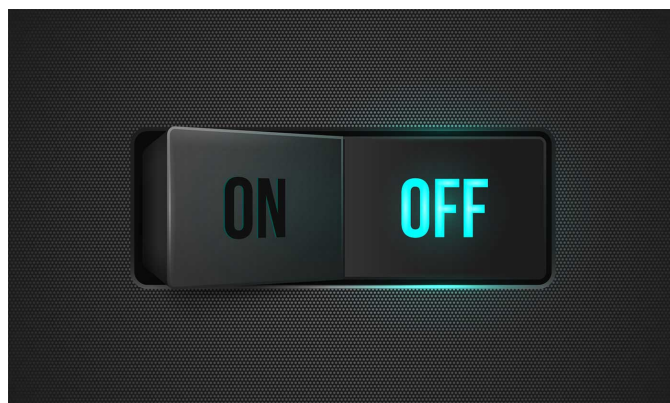

Popis

Software Screen InStyle

Kromě nabídky na obrazovce lze EV2360-BK pohodlně ovládat z počítače se systémem Windows pomocí softwaru Screen InStyle. Možnosti nastavení zahrnují například reprodukci barev, možnosti úspory energie a ergonomické funkce. V systémech s více obrazovkami lze nastavení použít synchronně pro všechny připojené obrazovky pomocí funkce Screen InStyle.

[Více informací o službě Screen InStyle najdete zde.](#)

Správci systému mohou centrálně spravovat a ovládat monitory připojené v síti s nainstalovanou aplikací Screen InStyle pomocí aplikace Screen InStyle Server. Tím se optimalizuje spotřeba energie a zjednodušuje správa majetku monitorů.

[Další informace o serveru Screen InStyle Server najdete zde.](#)

Ušetřete až 30 % energie – díky funkci EcoView Optimizer

Úspora elektřiny bez újmy na kvalitě: Funkce EcoView Optimizer snižuje pro tmavé obrazy automaticky intenzitu podsvícení. Spotřeba elektřiny přitom klesá až o 30 %. Zároveň se zesiluje signál a upravují hodnoty barevných odstínů. Účinek: Při nižší spotřebě se zobrazuje obraz obvyklé kvality.

Nulová spotřeba díky síťovému vypínači

Monitory jsou vybaveny zabudovaným mechanickým síťovým vypínačem. To je velmi praktické a hospodárné: Vypnete-li monitor síťovým vypínačem, nespoteřobováá vůbec žádnou elektřinu. V pohotovostním režimu Stand-by dosahuje spotřeba nejvýše 0,5 W.

Naše zodpovědnost

Modelem EV2360-BK EIZO dokládá, že obrazová kvalita a úroveň výrobku mohou jít ruku v ruce se zodpovědným plánováním, získáváním materiálu a výrobou. Tyto hodnoty vám umožňují bezpečnou investici do moderního a spolehlivého monitoru.

Dlouhá životnost a vytrvalost