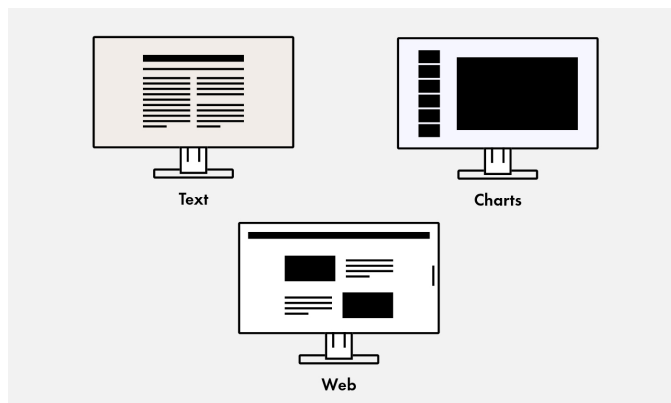

Optimalizované zobrazení barev stisknutím tlačítka

Přednastavené barevné režimy optimalizují zobrazení obrázků, textů nebo filmů. Protože je rozdíl, jestli sledujete film, upravujete obrázek, surfujete po internetu nebo píšete texty. Stisknutím tlačítka nastavíte příslušnou předvolbu jasu, korekce gama a teploty barev. Například režim Paper simuluje příjemný kontrast potisknutého papíru, který je při čtení příjemný pro oči a zabraňuje únavě.